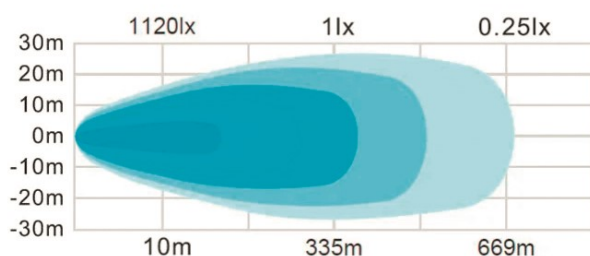

ECE-Modus: